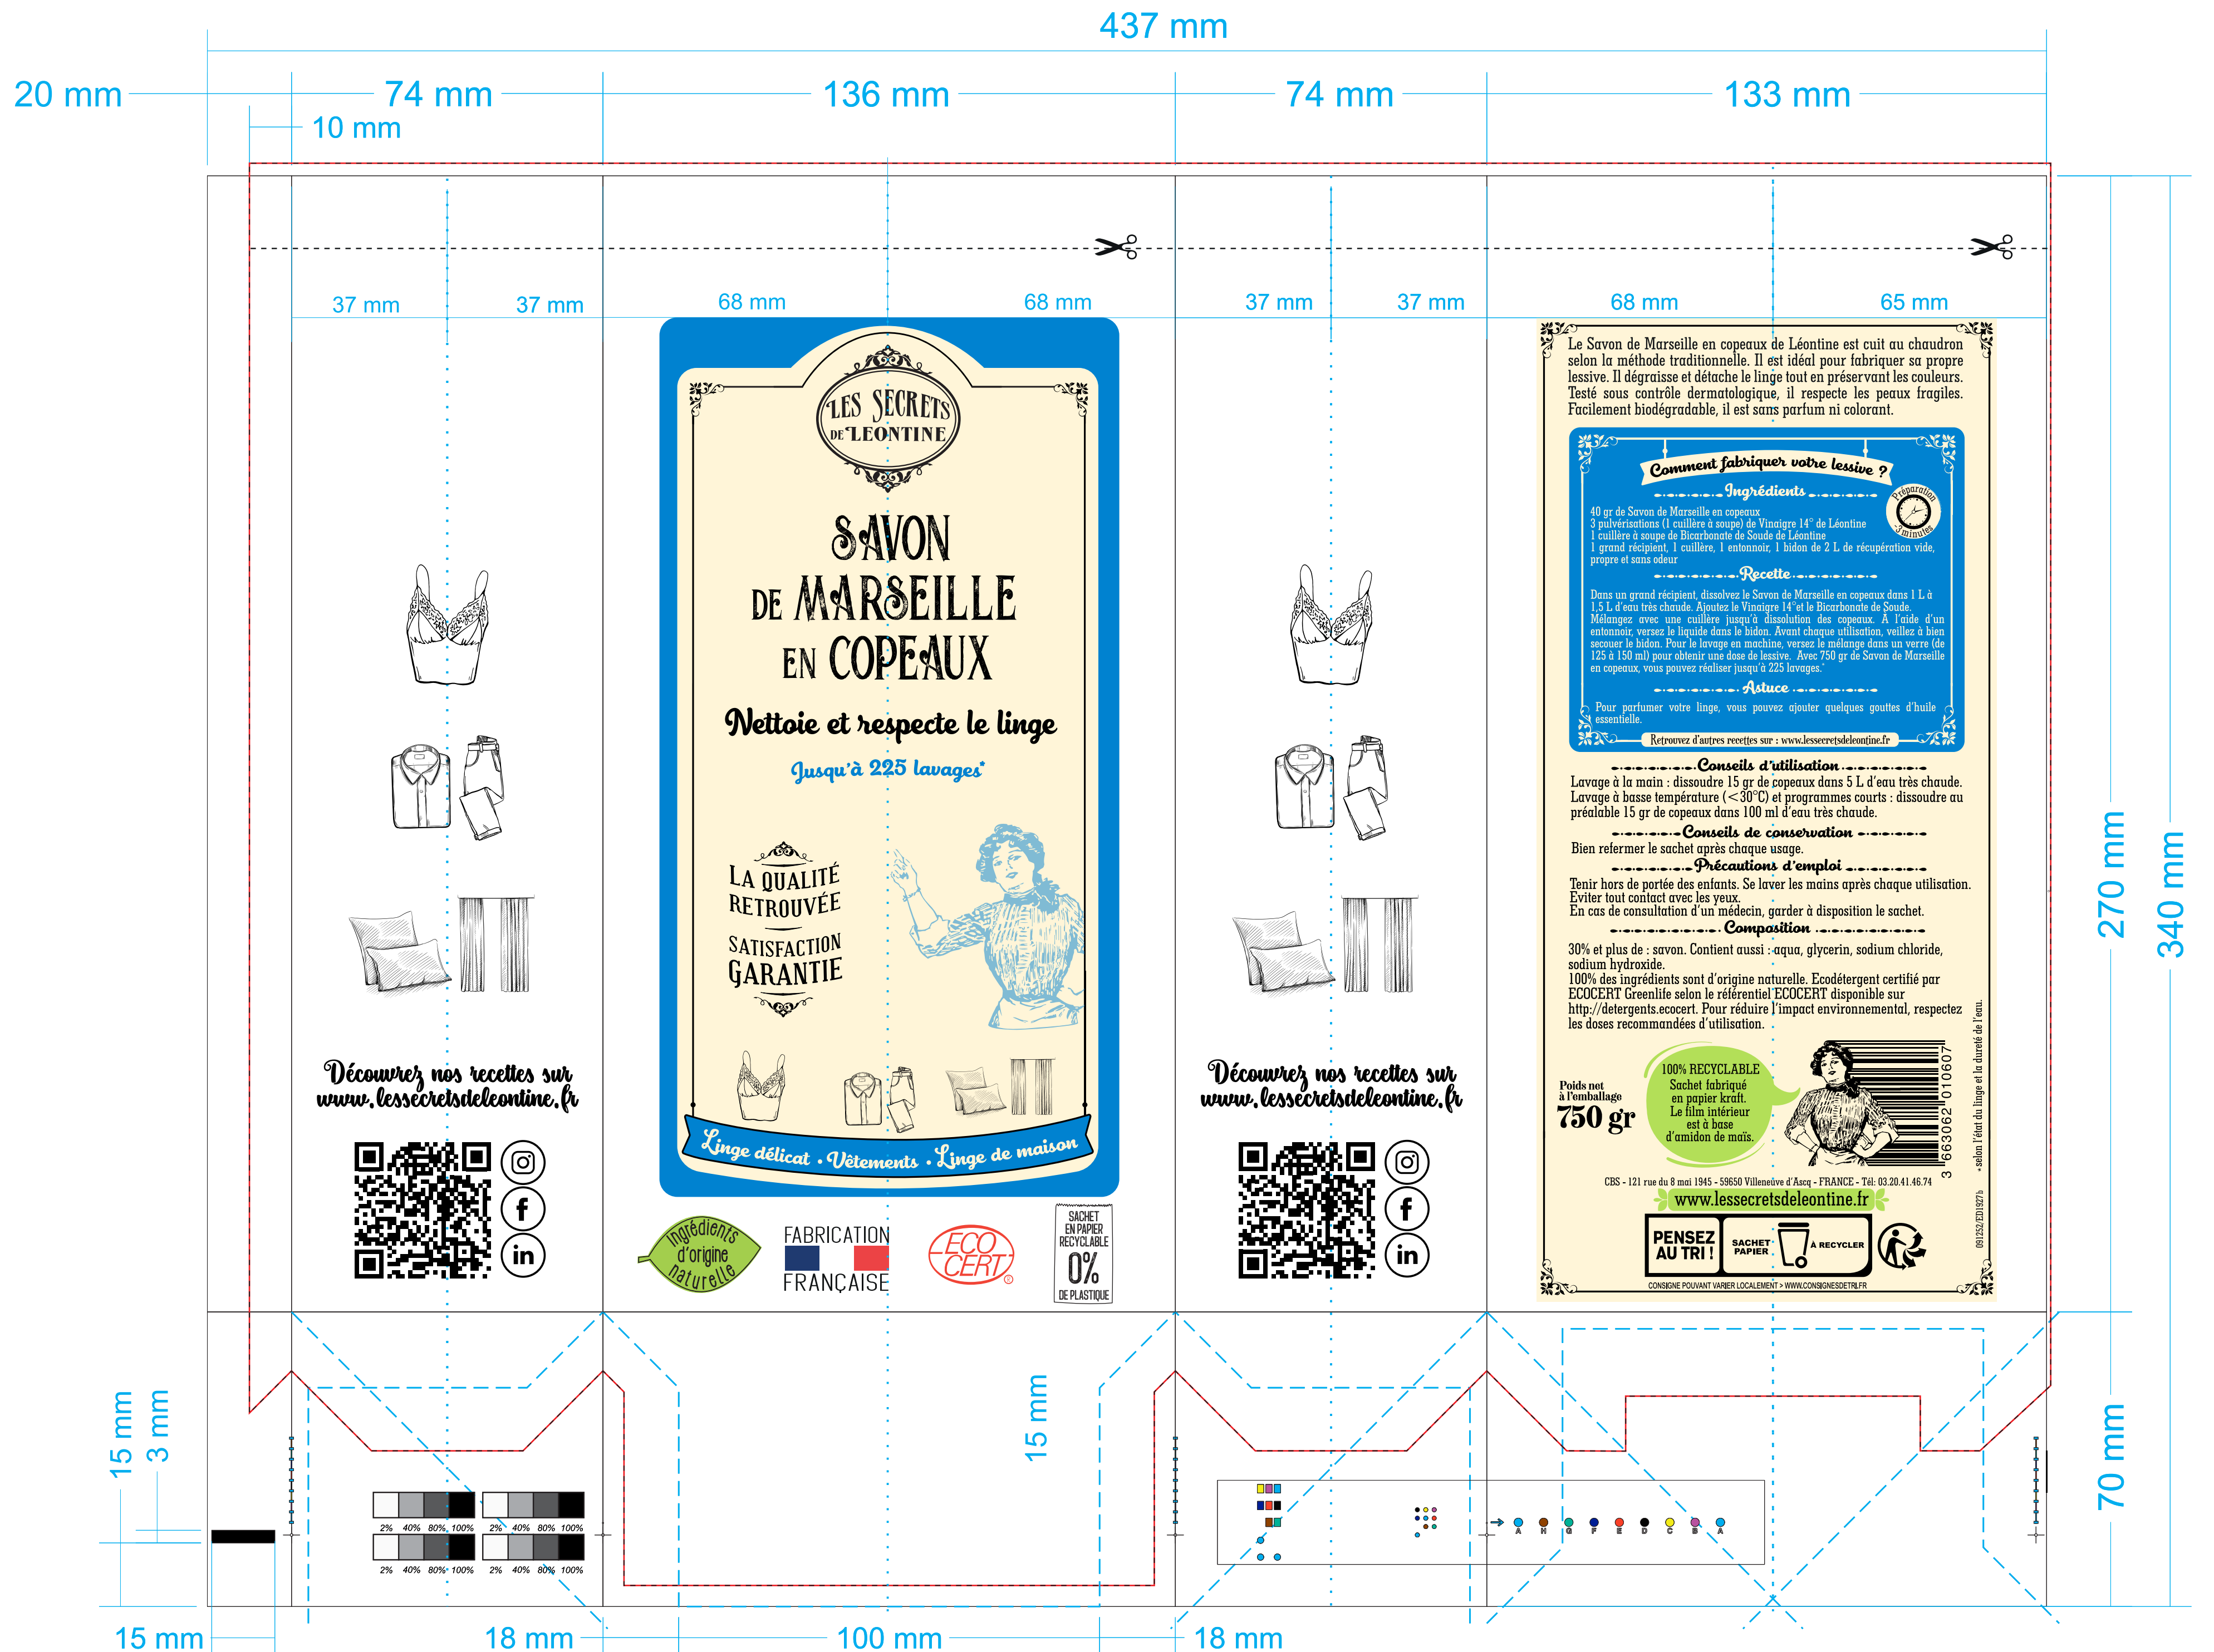

136 + 74 x 270

* L'IMPRESSION DOIT ÊTRE CENTRÉE SUR 136MM ET NON SUR 133MM
 * THE PRINTING MUST BE CENTERED ON 136MM AND NOT ON 133MM
 * DER DRUCK MUSS ZENTRIERT SEIN AUF 136MM UND NICHT AUF 133MM
 * DE BEDRUKKING MOET GECENTREERD WORDEN OP 136MM EN NIET OP 133MM